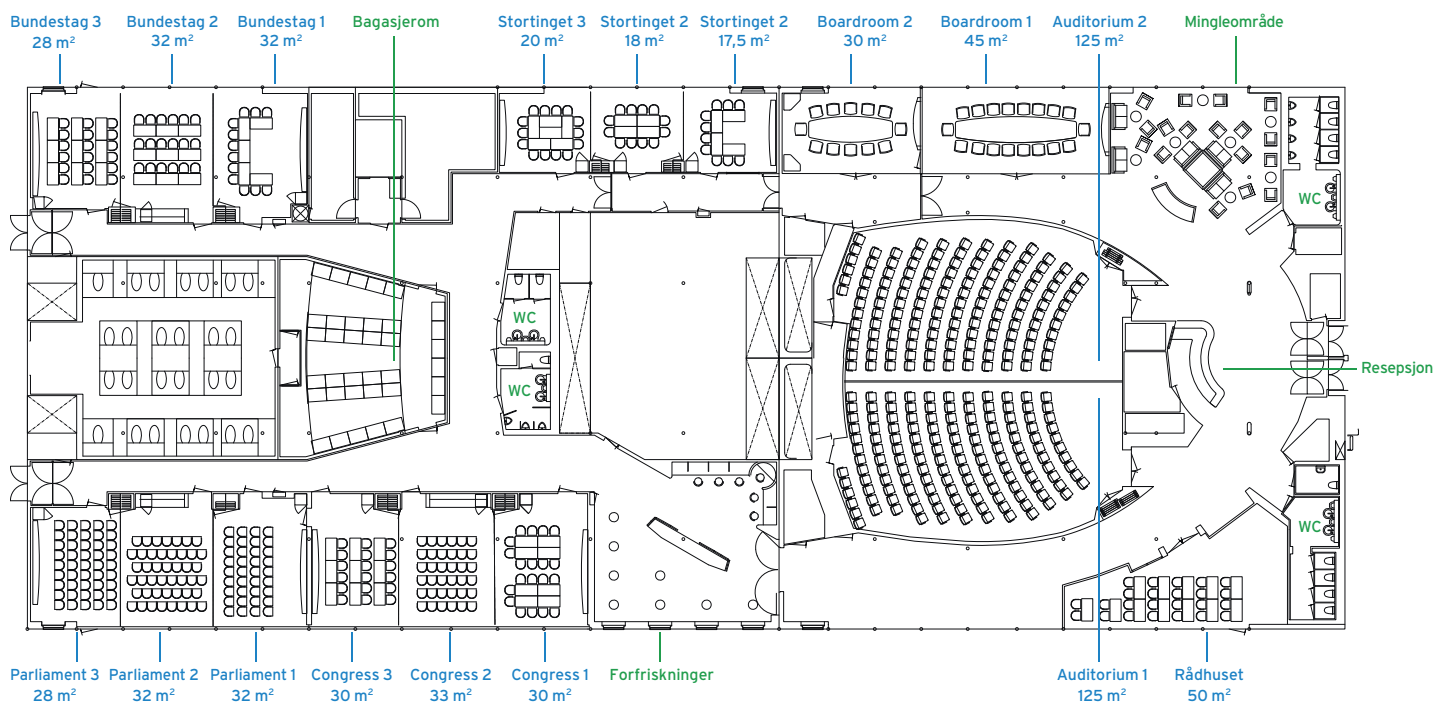

Det største møterommet tar inntil 280 personer, men ønsker dere større kapasitet, kan dere ta i bruk vår Show Lounge som har plass til 400 personer. Vi kan også ordne trådløs mikrofon og mikrofonstativ, talerstol i Auditorium, og teleslynge i Parliament 1-3.

KONFERANSEOPPSETT COLOR FANTASY

Kapasitet	Kino	Skole	U-bord	Blokk
Auditoriet 1	139			
Auditoriet 2	139			
Auditoriet 1 + 2	278			
Boardroom 1				18
Boardroom 2				12
Stortinget 1	22	13	11	9
Stortinget 2	22	11	11	8
Stortinget 3	22	13	11	
Stortinget 1+2	52	33	27	23
Stortinget 2+3	52	33	25	23
Stortinget 1+2+3	70	41	39	38
Bundestag 1	31	17	15	
Bundestag 2	41	25	19	17
Bundestag 3	25	13	11	
Bundestag 1+2	71	47	27	25
Bundestag 2+3	71	47	23	21
Bundestag 1+2+3	110	73	35	37
Congress 1	31	17	15	
Congress 2	41	25	19	17
Congress 3	33	13	13	
Congress 1+2	71	47	27	25
Congress 2+3	71	47	27	25
Congress 1+2+3	110	73	35	37
Parliament 1	31	17	15	
Parliament 2	41	25	19	17
Parliament 3	25	13	11	
Parliament 1+2	71	47	27	25
Parliament 2+3	71	47	23	21
Parliament 1+2+3	110	73	35	37
Rådhuset			20	20

FAKTA COLOR FANTASY

Møterom	Størrelse	Brutto	Takhøyde	Vindu	Strøm
Bundestag 1	4,7 x 6,7 m	32	2,3 m	Ja	6
Bundestag 2	4,8 x 6,4 m	32	2,3 m	Ja	6
Bundestag 3	4,3 x 6,2 m	28	2,3 m	Ja	7
Stortinget 1	4,5 x 3,8 m	17,5	2,3 m	Ja	7
Stortinget 2	4,5 x 3,8 m	18	2,3 m	Ja	7
Stortinget 3	4,2 x 4,6 m	20	2,3 m	Ja	7
Boardroom 1	10 x 4,2 m	45	2,3 m	Ja	10
Boardroom 2	7,1 x 4,2 m	30	2,3 m	Ja	7
Auditoriet 1	14 x 7,5 m	125	4,3 m		4
Auditoriet 2	14 x 7,5 m	125	4,3 m		4
Parliament 1	4,8 x 6,4 m	32	2,3 m	Ja	6
Parliament 2	4,8 x 6,4 m	32	2,3 m	Ja	6
Parliament 3	4,3 x 6,2 m	28	2,3 m	Ja	7
Congress 1	5,0 x 6,1 m	30	2,3 m	Ja	5
Congress 2	5,0 x 6,4 m	33	2,3 m	Ja	4
Congress 3	4,3 x 6,9 m	30	2,3 m	Ja	4
Rådhuset	9,5 x 5,4 m	50	2,3 m	Ja	5