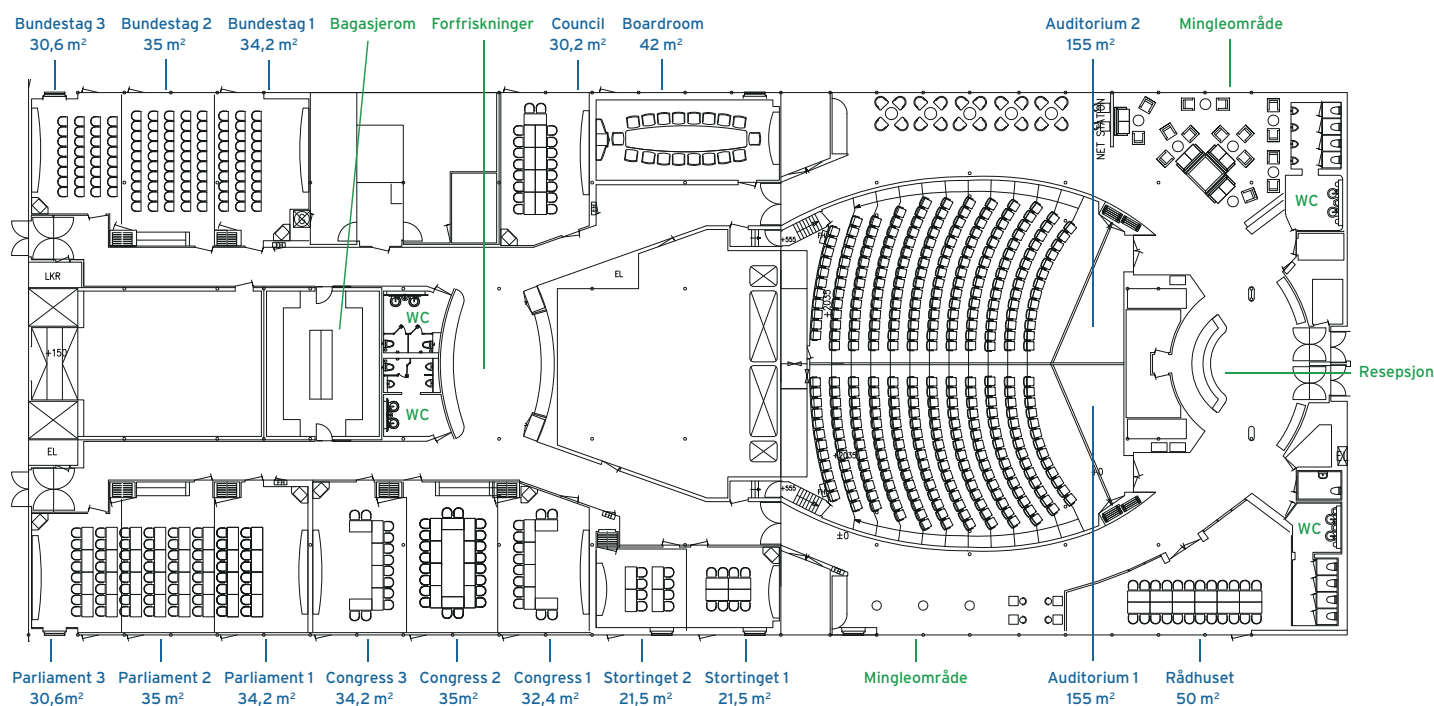

KONFERANSESENTER MED HAVUTSIKT

COLOR MAGIC

Vårt moderne 1600 m² store konferansesenter har lyse og fleksible konferanserom for både små og store grupper på konferanse mellom Oslo og Kiel.

MØTEROM OG FASILITETER

Det største møterommet tar inntil 340 personer, men ønsker dere større kapasitet, kan dere ta i bruk vår Show Lounge som har plass til 500 personer. Vi kan også ordne trådløs mikrofon og mikrofonstativ, talerstol i Auditorium, og teleslynge i Parlament 1-3 og i Auditorium.

KONFERANSEOPPSETT COLOR MAGIC

Kapasitet				
	Kino	Skole	U-bord	Blokk
Auditoriet 1	169			
Auditoriet 2	167			
Auditoriet 1 + 2	338			
Boardroom 1 Council	30	18	12	18
Stortinget 1	18	12	8	8
Stortinget 2	18	12	8	8
Stortinget 1+2	40	30	20	20
Bundestag 1	26	16	14	
Bundestag 2	34	30	18	18
Bundestag 3	26	16	12	
Bundestag 1+2	70	46	28	24
Bundestag 2+3	64	46	28	24
Bundestag 1+2+3	100	76	36	
Congress 1	26	16	14	
Congress 2	34	30	18	18
Congress 3	26	16	12	
Congress 1+2	70	46	28	24
Congress 2+3	64	46	28	24
Congress 1+2+3	110	76	36	
Parliament 1	26	16	14	
Parliament 2	34	30	18	18
Parliament 3	26	16	12	
Parliament 1+2	70	46	28	24
Parliament 2+3	64	46	28	24
Parliament 1+2+3	100	76	36	
Rådhuset			20	20

FAKTA COLOR MAGIC

Møterom	Størrelse	Brutto	Takhøyde	Vindu	Strøm
Bundestag 1	4,7 x 7,2 m	34,2	2,3 m	Ja	5
Bundestag 2	4,7 x 7,2 m	35	2,3 m	Ja	3
Bundestag 3	4,9 x 6,2 m	30,6	2,3 m	Ja	5
Stortinget 1	4,9 x 4,4 m	21,5	2,3 m	Ja	3
Stortinget 2	4,9 x 4,4 m	21,5	2,3 m	Ja	5
Boardroom	9,4 x 4,4 m	42	2,2 m	Ja	10
Council	4,2 x 7,1 m	30,2	2,3 m	Ja	5
Auditoriet 1	16,4 x 9,5 m	155	4,2 m		6
Auditoriet 2	16,4 x 9,5 m	155	4,2 m		
Parliament 1	4,7 x 7,2 m	34,2	2,3 m	Ja	5
Parliament 2	4,7 x 7,2 m	35	2,3 m	Ja	3
Parliament 3	4,9 x 6,2 m	30,6	2,3 m	Ja	5
Congress 1	4,3 x 7,3 m	32,4	2,3 m	Ja	5
Congress 2	4,7 x 7,2 m	35	2,3 m	Ja	3
Congress 3	4,7 x 7,2 m	34,2	2,3 m	Ja	5
Rådhuset	12 x 5 m	55	2,3 m	Ja	5